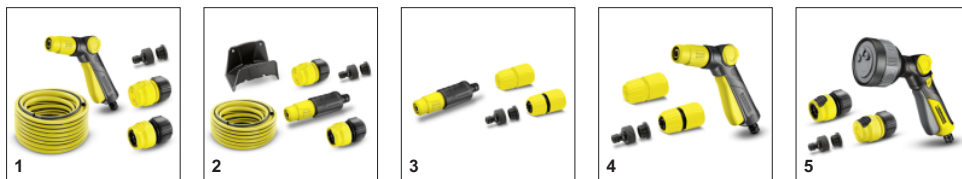

ПРИНАДЛЕЖНОСТИ ВР 1 BARREL

1.645-460.0

		№ для заказа	Описание	
ШЛАНГИ				
Комплект: шланг 1/2 20м и соединители	1	2.645-115.0	Комплект со шлангом, включающий стандартный шланг (1/2") длиной 20 м, пистолет, штуцер для присоединения к крану G3/4 с переходником G1/2, универсальный коннектор и универсальный коннектор с функцией Aqua Stop.	☐
Комплект со шлангом 1/2 15м, держателем для шланга и соединителями	2	2.645-114.0	Комплект со шлангом, включающий держатель для шланга, шланг PrimoFlex® (1/2") длиной 15 м, пистолет, штуцер для присоединения к крану G1 с переходником G3/4, универсальный коннектор и универсальный коннектор с функцией Aqua Stop.	☐
КОННЕКТОРЫ И СОЕДИНИТЕЛИ				
Соединительный комплект с распылителем	3	2.645-288.0	Оптимальный комплект начального класса: распылитель, штуцер и 2 коннектора (один из них с аквастопом). Готовый комплект для полива.	☐
Соединительный комплект с пистолетом для полива	4	2.645-289.0	Немедленная готовность к поливу растений в саду: соединительный комплект с пистолетом содержит как сам пистолет, так и штуцер для присоединения к крану и 2 коннектора (один из них с функцией Aqua Stop).	☐
Комплект для полива с многофункциональным пистолетом Plus	5	2.645-290.0	Готовый комплект для различного полива: многофункциональный пистолет Plus, штуцер на кран и 2 универсального коннектора (один из них с аквастопом).	☐

☒ Входит в комплект поставки
☐ Доступные аксессуары.
☐ Чистящее средство.